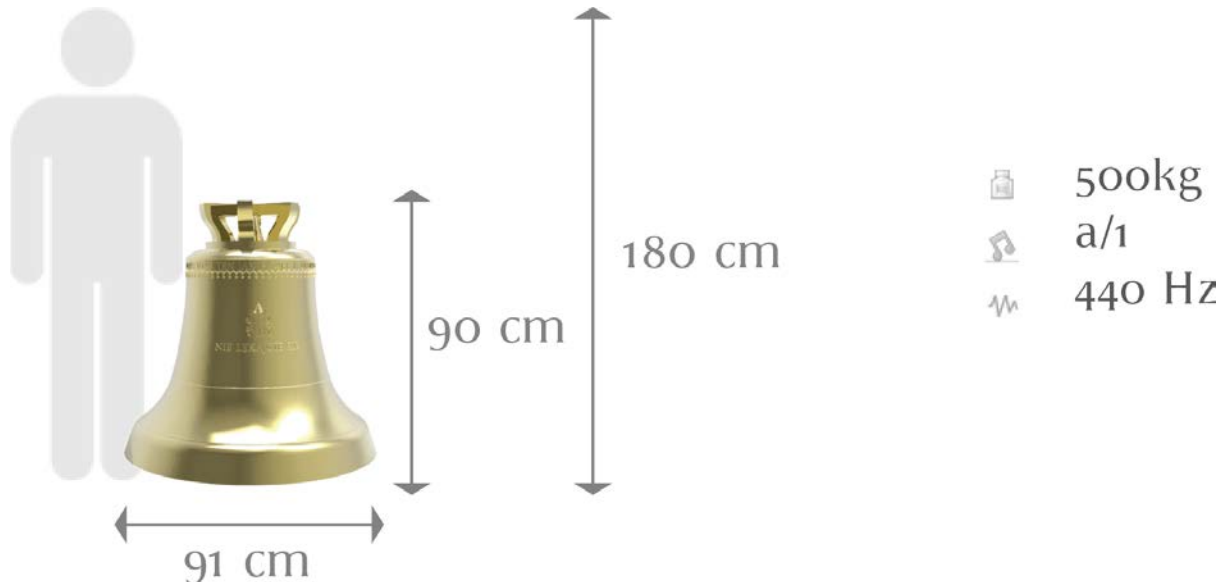

Дзвін 500кг

Технічна специфікація

Акустичні параметри

Ударний тон a/1

Prime a/1

Tierce c/2

Quint e/2

Hum a/0